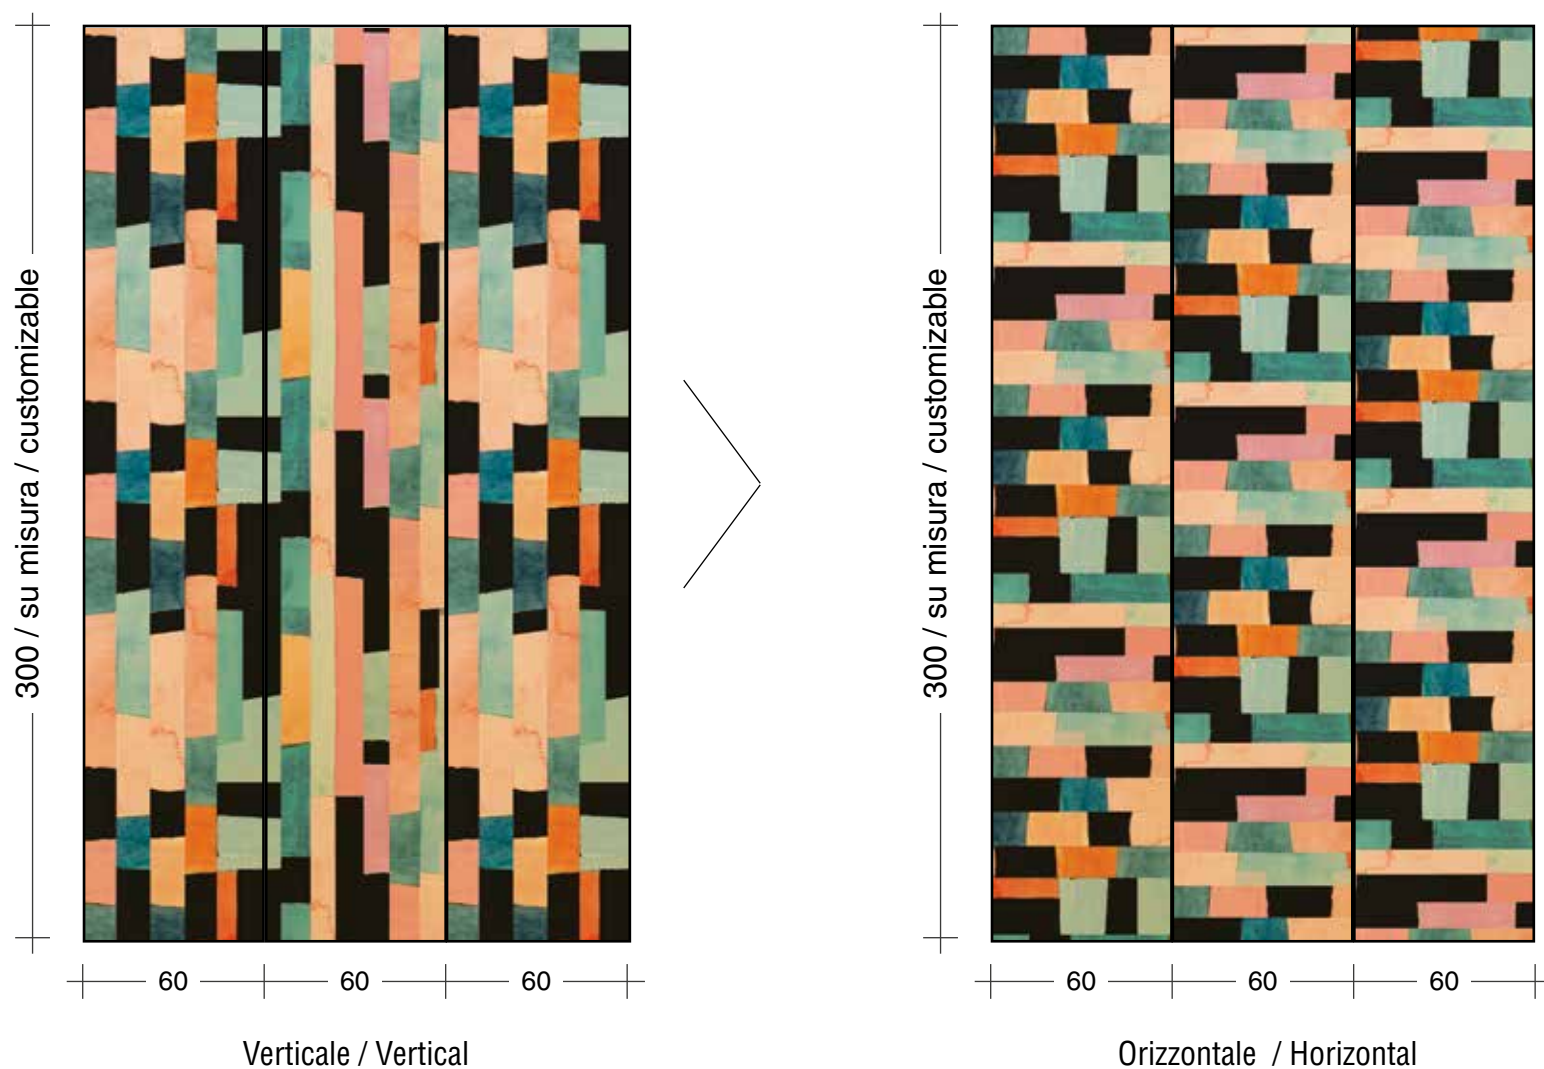

TEXTURA

METALLIC WALLCOVERINGS

Panoramica

Una finitura oro riflettente dalla forte tonalità con stampa diretta e finitura opacizzante.
Trame e stilizzazioni che donano al tuo ambiente una luce unica e sempre mutevole.

Caratteristiche e benefici

- Finitura oro riflettente opaca
- Tempi di essiccazione rapidi
- Carta da applicare a muro
- Lavabile
- Facile da applicare

Applicazioni

- Art
- Interior Design
- Grafica a parete

Prestazioni al Fuoco

- Classificazione Euro EN 13501-1:2007-B-s2, d0

Overview

A pure reflective gold finish that is an absolute digital decor show stopper, is an excellent choice for clients looking for that interior with a WOW factor that is breathtakingly bold.

Features / Benefits

- Unique reflective gold finish
- Fast drying times
- Fabric backed
- Washable
- Easy to apply

Applications

- Art
- Interior Design
- Wall Graphics

Fire Performance

- Euro classification EN 13501-1:2007-B-s2,d0

Rotoli e sviluppo grafica / Rolls and graphic composition

All right reserved