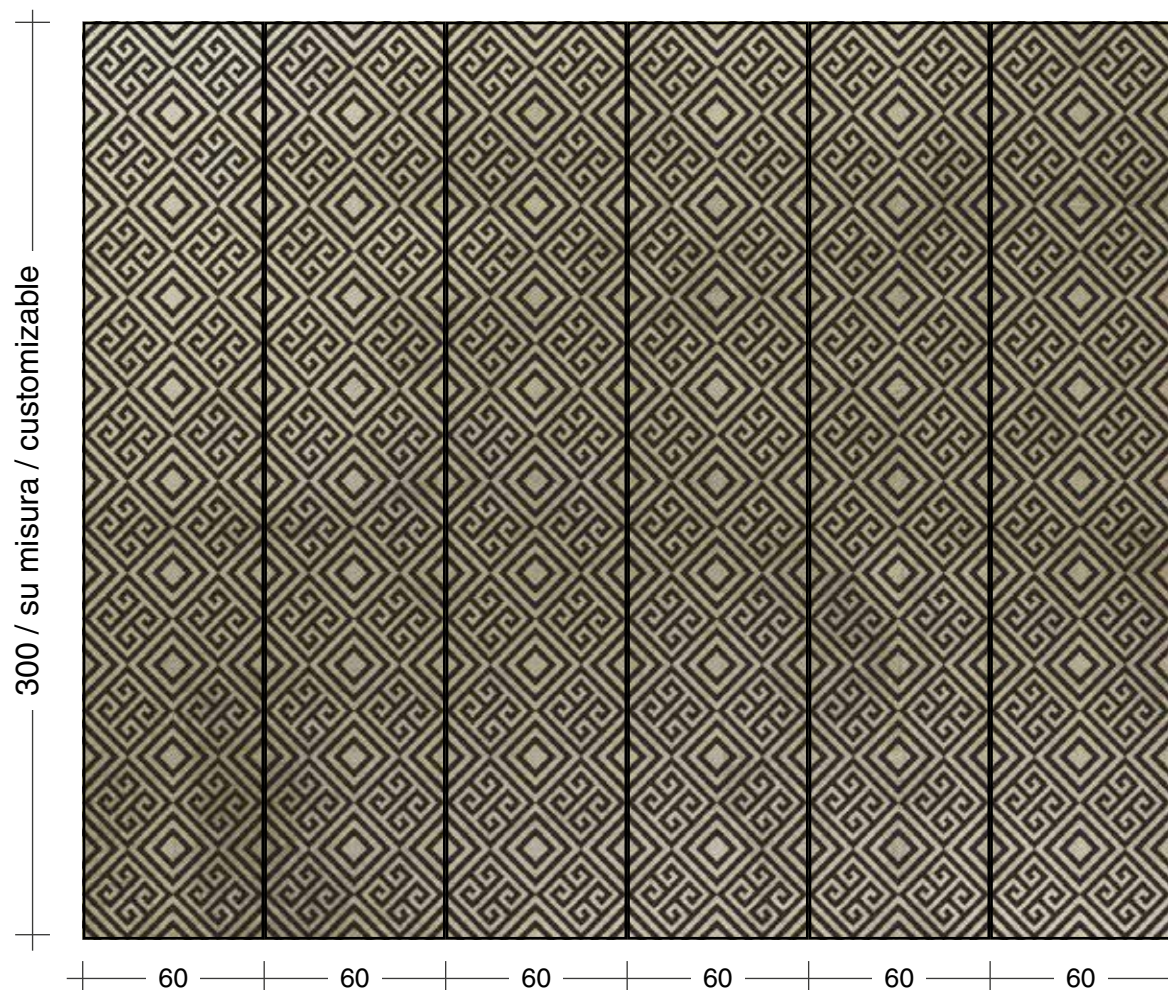

SQUARE

METALLIC WALLCOVERINGS

Panoramica

Una finitura oro riflettente dalla forte tonalità con stampa diretta e finitura opacizzante.
Trame e stilizzazioni che donano al tuo ambiente una luce unica e sempre mutevole.

Caratteristiche e benefici

- Finitura oro riflettente opaca
- Tempi di essiccazione rapidi
- Carta da applicare a muro
- Lavabile
- Facile da applicare

Applicazioni

- Art
- Interior Design
- Grafica a parete

Prestazioni al Fuoco

- Classificazione Euro EN 13501-1:2007-B-s2, d0

Overview

A pure reflective gold finish that is an absolute digital decor show stopper, is an excellent choice for clients looking for that interior with a WOW factor that is breathtakingly bold.

Features / Benefits

- Unique reflective gold finish
- Fast drying times
- Fabric backed
- Washable
- Easy to apply

Applications

- Art
- Interior Design
- Wall Graphics

Fire Performance

- Euro classification EN 13501-1:2007-B-s2,d0

Rotoli e sviluppo grafica / Rolls and graphic composition

All right reserved