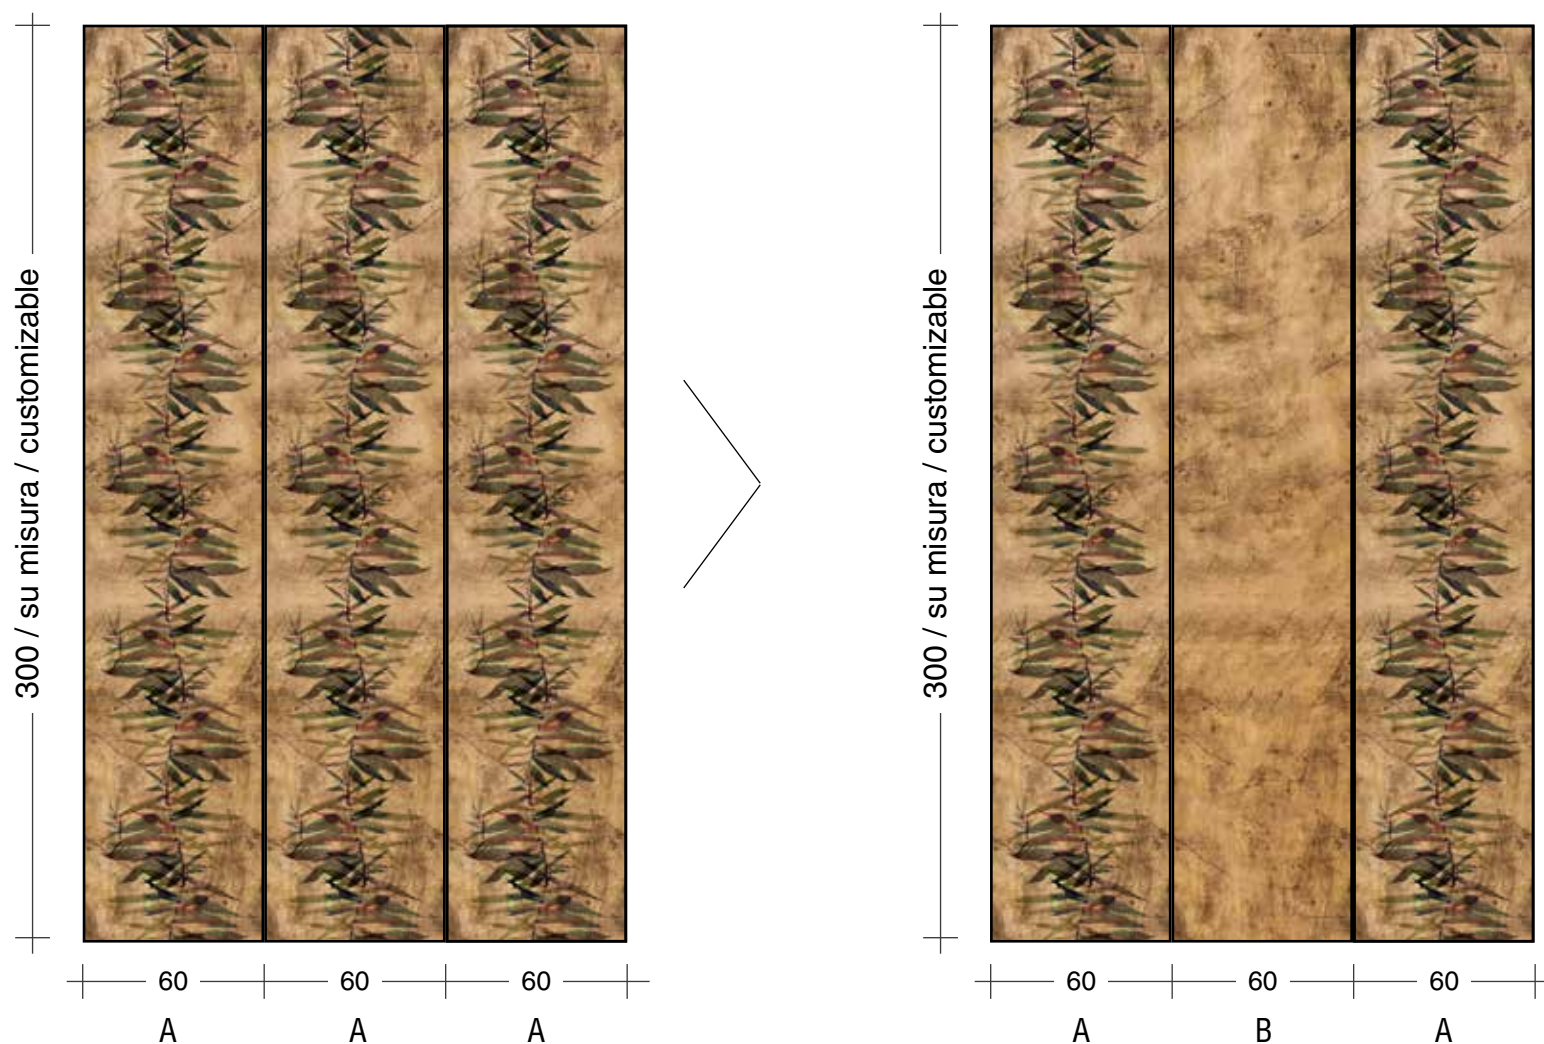

OSMUNDA REGALIS

METALLIC WALLCOVERINGS

Panoramica

Una finitura oro riflettente dalla forte tonalità con stampa diretta e finitura opacizzante.
Trame e stilizzazioni che donano al tuo ambiente una luce unica e sempre mutevole.

Caratteristiche e benefici

- Finitura oro riflettente opaca
- Tempi di essiccazione rapidi
- Carta da applicare a muro
- Lavabile
- Facile da applicare

Applicazioni

- Art
- Interior Design
- Grafica a parete

Prestazioni al Fuoco

- Classificazione Euro EN 13501-1:2007-B-s2, d0

Overview

A pure reflective gold finish that is an absolute digital decor show stopper, is an excellent choice for clients looking for that interior with a WOW factor that is breathtakingly bold.

Features / Benefits

- Unique reflective gold finish
- Fast drying times
- Fabric backed
- Washable
- Easy to apply

Applications

- Art
- Interior Design
- Wall Graphics

Fire Performance

- Euro classification EN 13501-1:2007-B-s2,d0

Rotoli e sviluppo grafica / Rolls and graphic composition

All right reserved