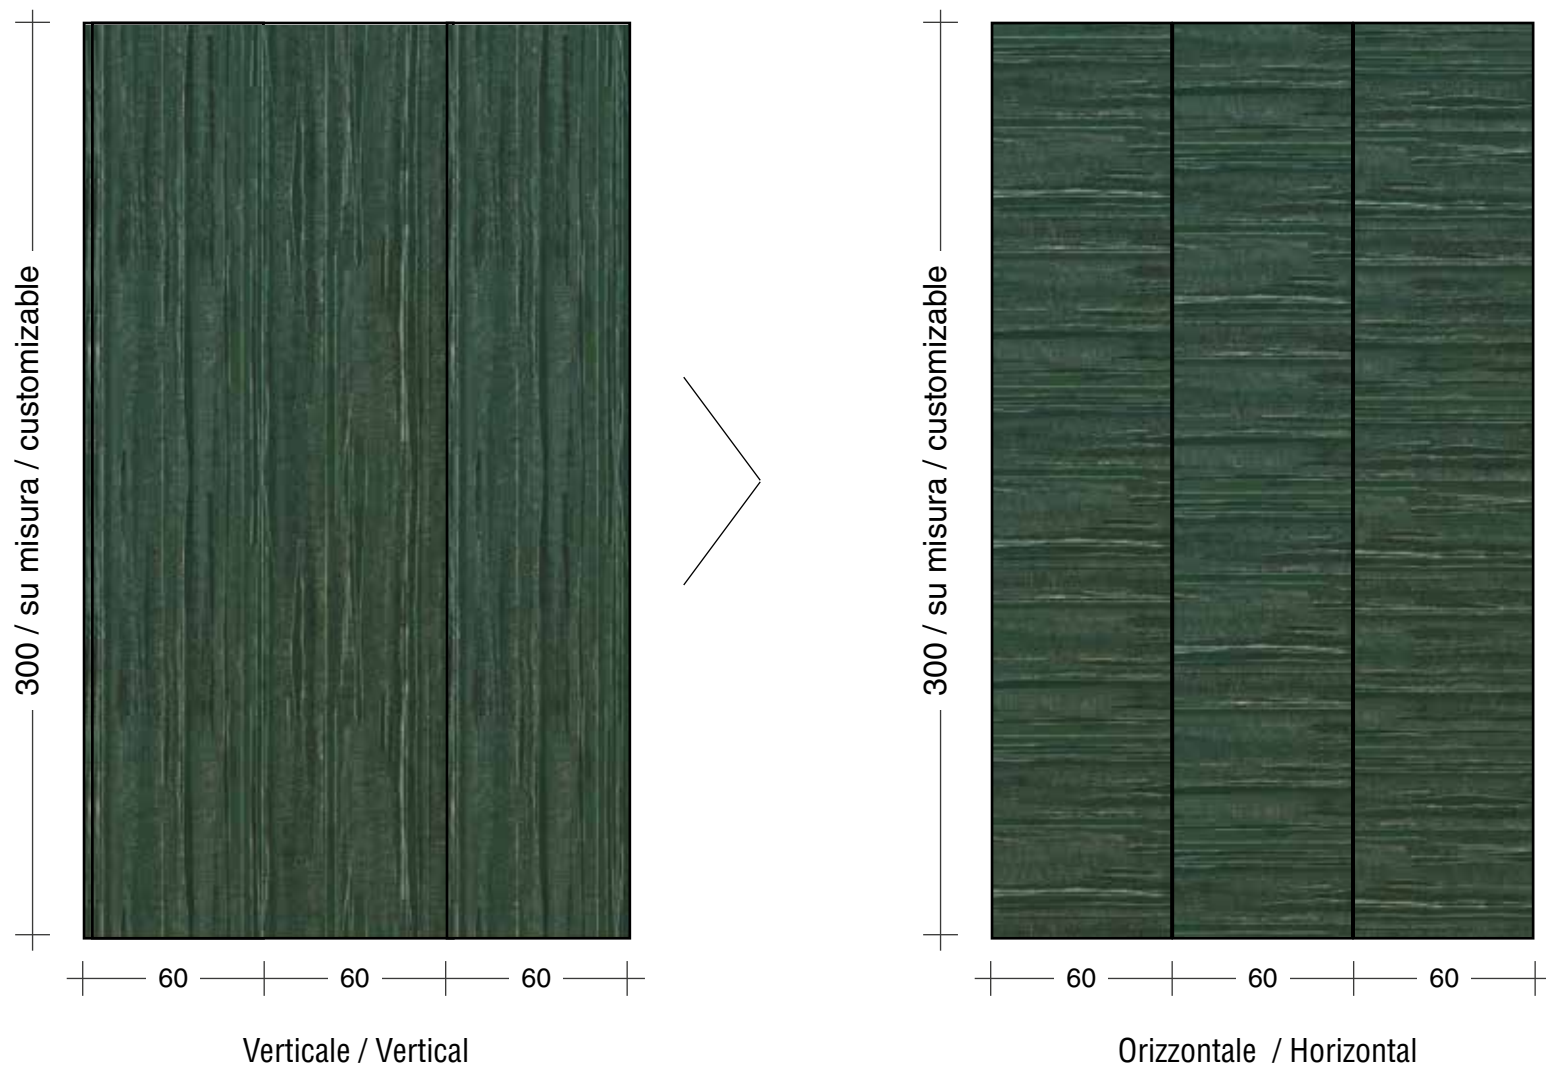

LEPIS

METALLIC WALLCOVERINGS

Panoramica

Una finitura oro riflettente dalla forte tonalità con stampa diretta e finitura opacizzante.
Trame e stilizzazioni che donano al tuo ambiente una luce unica e sempre mutevole.

Caratteristiche e benefici

- Finitura oro riflettente opaca
- Tempi di essiccazione rapidi
- Carta da applicare a muro
- Lavabile
- Facile da applicare

Applicazioni

- Art
- Interior Design
- Grafica a parete

Prestazioni al Fuoco

- Classificazione Euro EN 13501-1:2007-B-s2, d0

Overview

A pure reflective gold finish that is an absolute digital decor show stopper, is an excellent choice for clients looking for that interior with a WOW factor that is breathtakingly bold.

Features / Benefits

- Unique reflective gold finish
- Fast drying times
- Fabric backed
- Washable
- Easy to apply

Applications

- Art
- Interior Design
- Wall Graphics

Fire Performance

- Euro classification EN 13501-1:2007-B-s2,d0

Rotoli e sviluppo grafica / Rolls and graphic composition

All right reserved