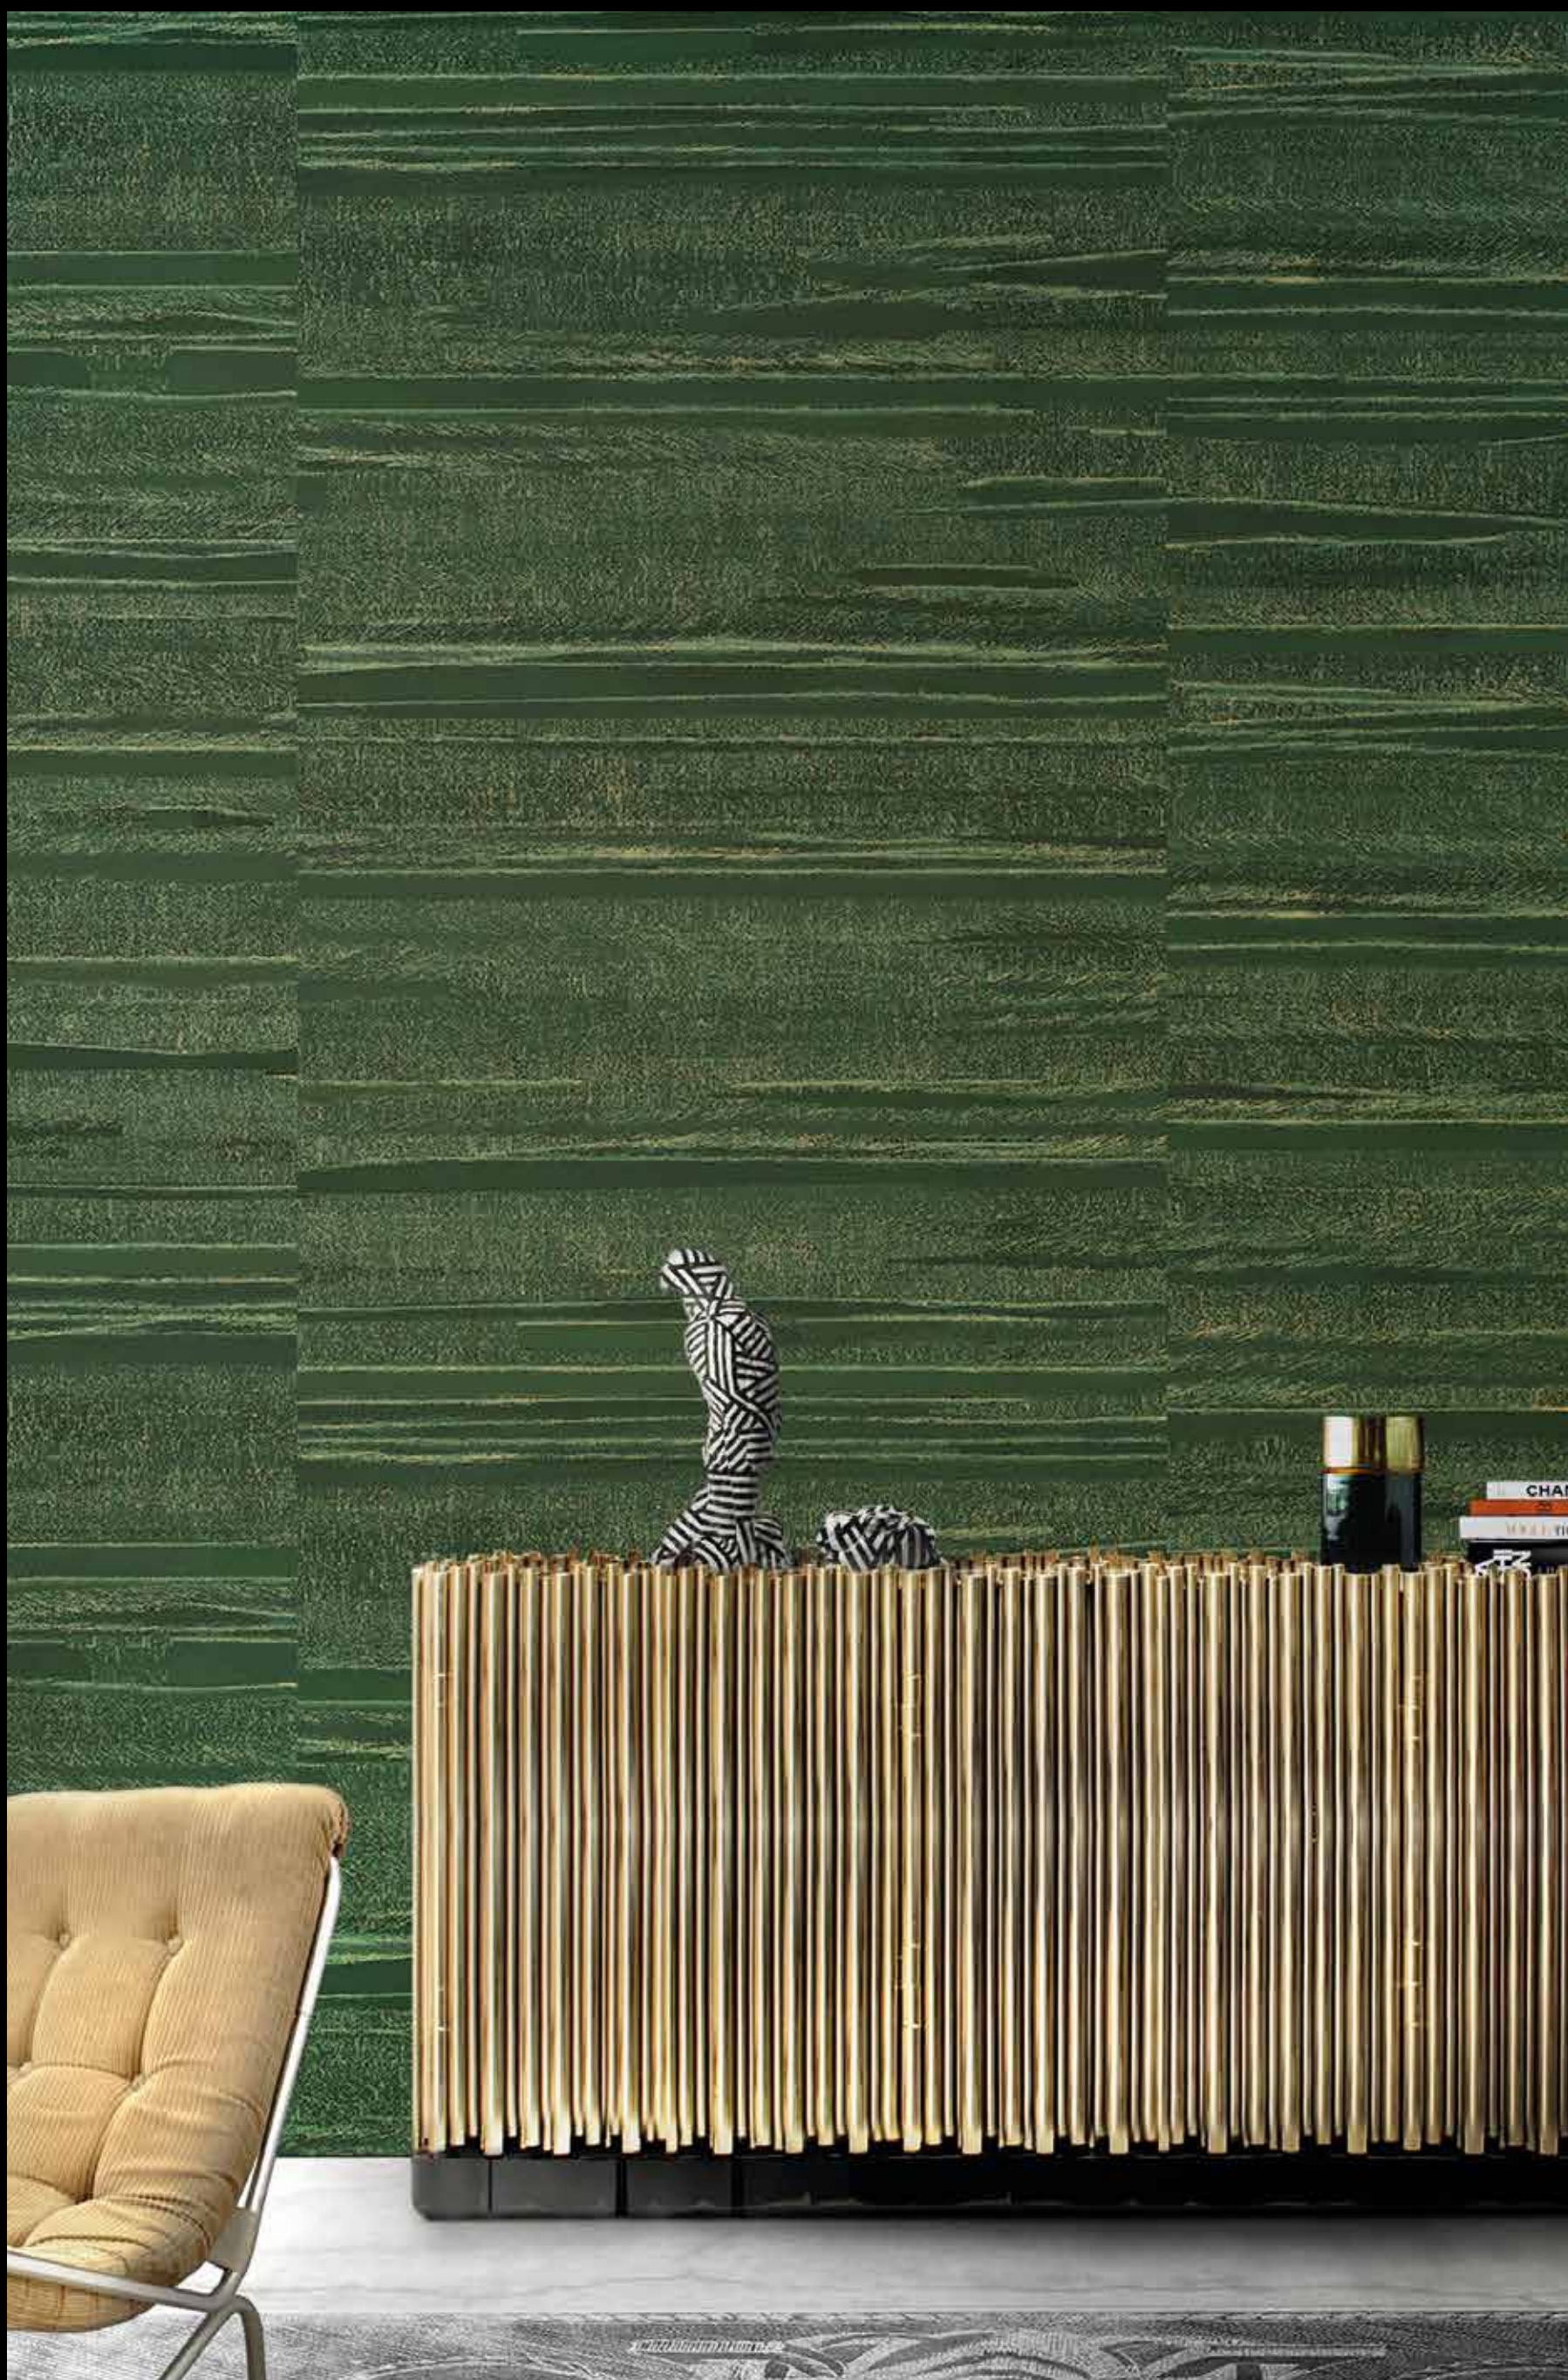

WALLPAPER

LEPIS

LEPIS

METALLIC WALLCOVERINGS

Panoramica

Una finitura oro riflettente dalla forte tonalità con stampa diretta e finitura opacizzante.
Trame e stilizzazioni che donano al tuo ambiente una luce unica e sempre mutevole.

Caratteristiche e benefici

- Finitura oro riflettente opaca
- Tempi di essiccazione rapidi
- Carta da applicare a muro
- Lavabile
- Facile da applicare

Applicazioni

- Art
- Interior Design
- Grafica a parete