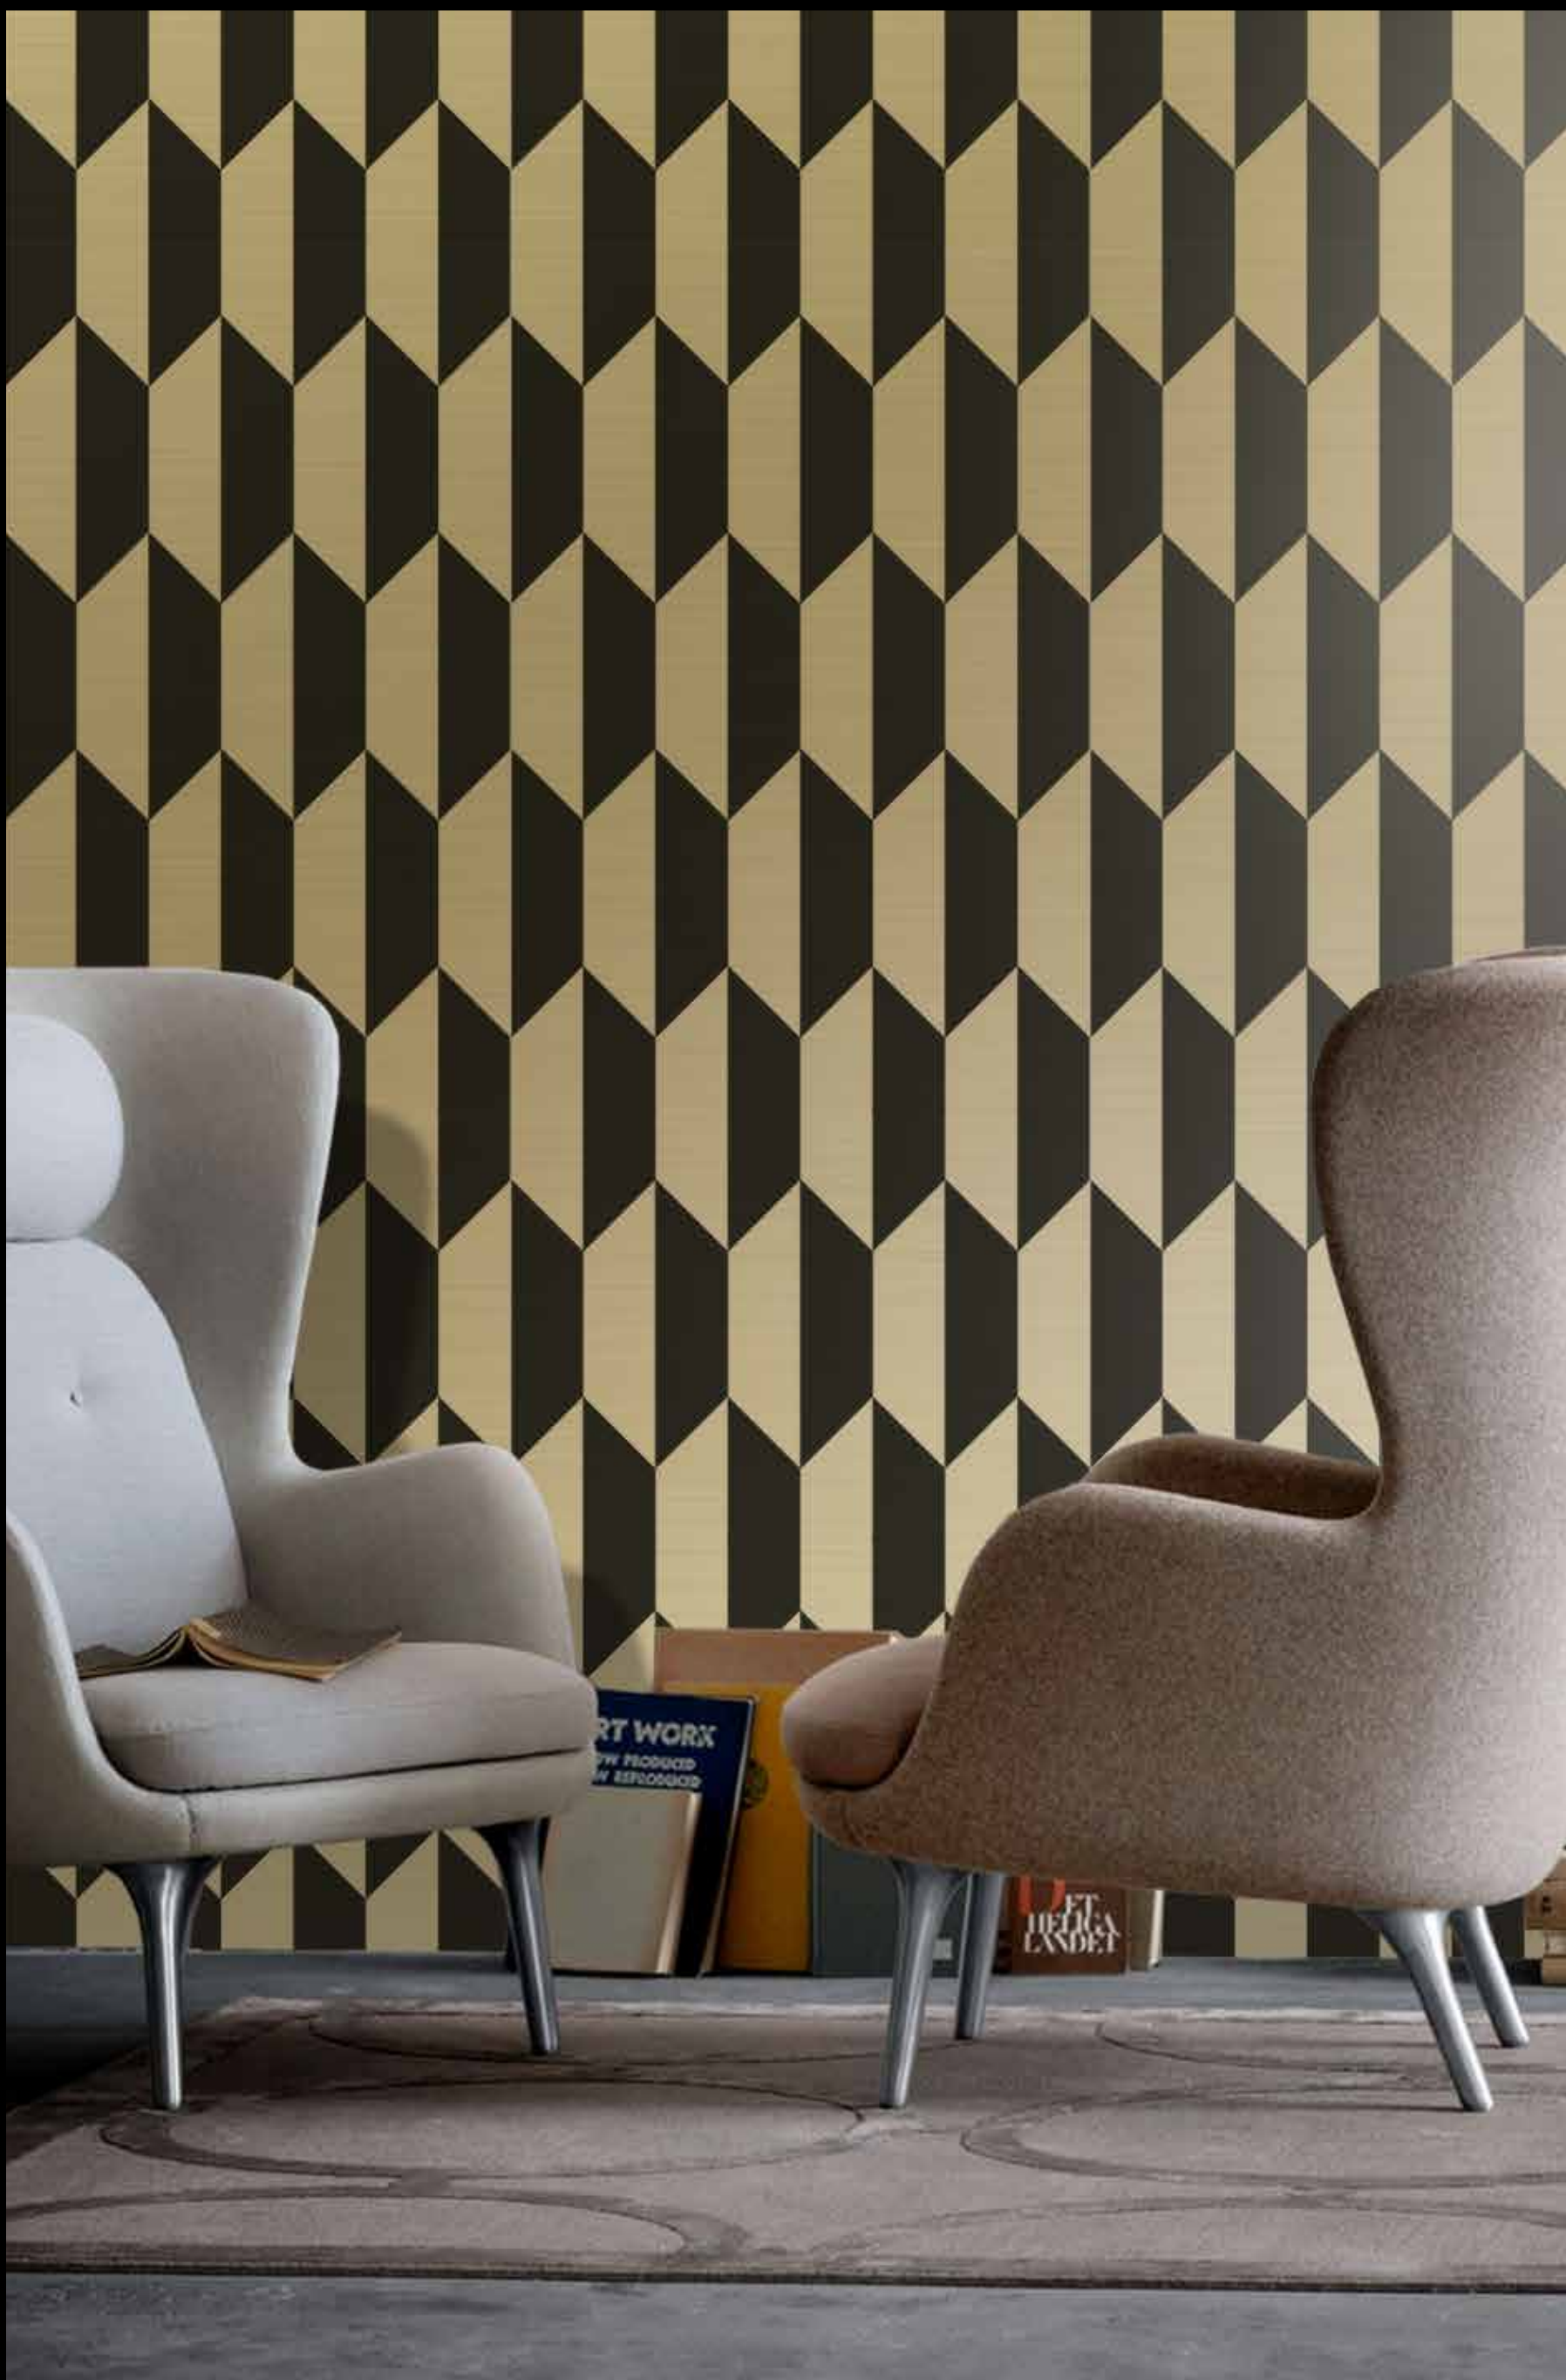

WALLPAPER

DIAMOND

DIAMOND

METALLIC WALLCOVERINGS

Panoramica

Una finitura oro riflettente dalla forte tonalità con stampa diretta e finitura opacizzante.
Trame e stilizzazioni che donano al tuo ambiente una luce unica e sempre mutevole.

Caratteristiche e benefici

- Finitura oro riflettente opaca
- Tempi di essiccazione rapidi
- Carta da applicare a muro
- Lavabile
- Facile da applicare

Applicazioni

- Art
- Interior Design
- Grafica a parete