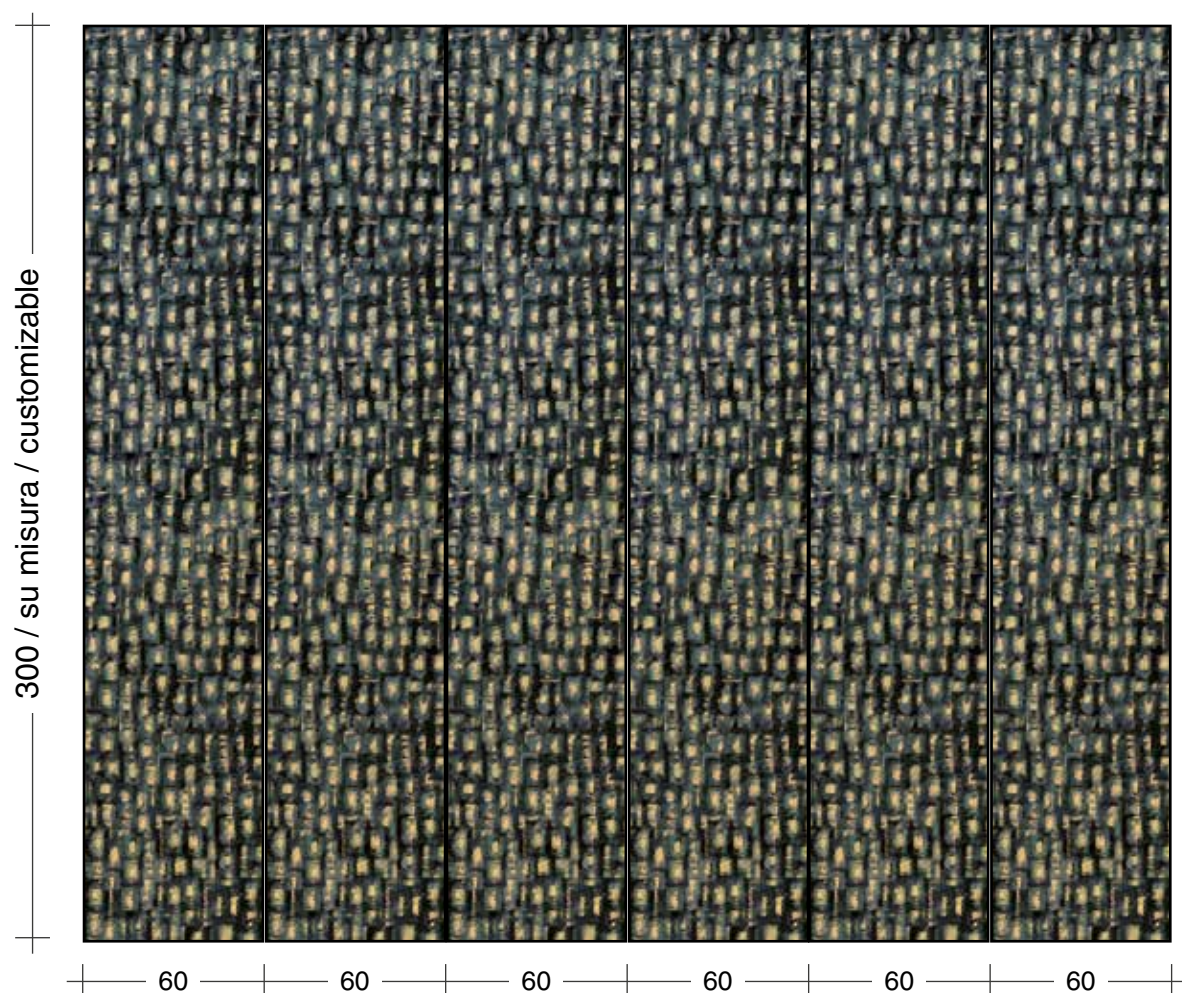

BLUE EYES

METALLIC WALLCOVERINGS

Panoramica

Una finitura oro riflettente dalla forte tonalità con stampa diretta e finitura opacizzante.
Trame e stilizzazioni che donano al tuo ambiente una luce unica e sempre mutevole.

Caratteristiche e benefici

- Finitura oro riflettente opaca
- Tempi di essiccazione rapidi
- Carta da applicare a muro
- Lavabile
- Facile da applicare

Applicazioni

- Art
- Interior Design
- Grafica a parete

Prestazioni al Fuoco

- Classificazione Euro EN 13501-1:2007-B-s2, d0

Overview

A pure reflective gold finish that is an absolute digital decor show stopper, is an excellent choice for clients looking for that interior with a WOW factor that is breathtakingly bold.

Features / Benefits

- Unique reflective gold finish
- Fast drying times
- Fabric backed
- Washable
- Easy to apply

Applications

- Art
- Interior Design
- Wall Graphics

Fire Performance

- Euro classification EN 13501-1:2007-B-s2,d0

Rotoli e sviluppo grafica / Rolls and graphic composition

All right reserved